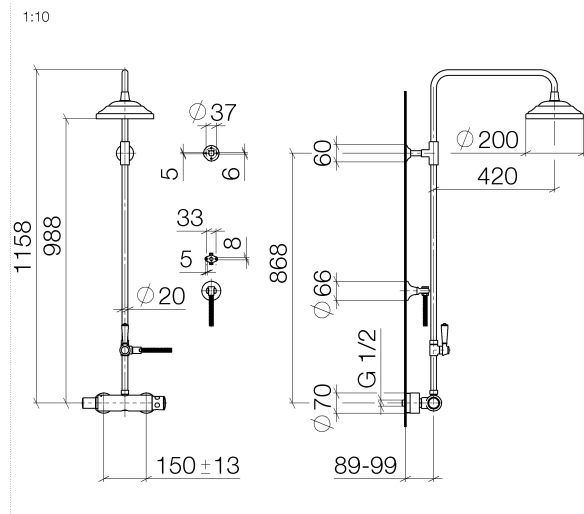

ST 050 304 4360

- saillie douche fixe 420 mm
- Ø de pomme de douche arrosoir 200 mm
- pomme de douche arrosoir avec système anti-calcaire
- débit maxi. de la pomme de douche arrosoir 14 l/min
- Fonction à partir de: 8 l/min
- inverseur rotatif barre de douche/douchette à main
- hauteur de robinetterie jusqu'à la pomme de douche arrosoir 985 mm
- hauteur de robinetterie jusqu'au bord supérieur de l'arc 1160 mm
- rosaces coulissantes en deux parties Ø 65 mm
- rosace pour support de douche Ø 65 mm
- rosace pour fixation murale Ø 60 mm
- calibre de percement 150 mm ± 13 mm
- flexible de douche métallique 1250 mm avec protection anti-torsion intégrée
- raccord 1/2"
- diamètre de tube 20 mm

ST 050 304 4360

Diagramme de débit

Certificats

LGA_38665.

ST 050 304 4360

Les pièces pour les autres finitions peuvent être trouvées ici : [Chrome](#)

Liste des pièces de rechange

N°	Article Numéro	Désignation	Fréquence de montage	Délai de livraison
1	04 12 05 038 01-08	douche	1	60
2	04 28 22 101 20-08	bec déverseur	1	40
3	90 14 10 011 00 90	joint	1	2
4	90 17 11 037 01-08	patte de fixation	1	-
La pièce de rechange ne peut plus être commandée, veuillez commander l'article de remplacement				
5	90 28 22 104 00-08	tuyau	1	-
La pièce de rechange ne peut plus être commandée, veuillez commander l'article de remplacement				
6	90 17 09 045 01-08	inverseur	1	40
7	09 30 30 064-08	vis	1	40
8	09 18 20 011-08	prise	1	40
9	09 28 22 013 90	tuyau	1	2
10	11 170 370-08	MADISON Grand insert à poignée - Platine	1	40
11	09 30 30 062-08	vis	1	40
12	09 14 10 122 90	joint	1	2
13	28 104 970-08	Flexible métallique de douche 1/2" x 1/2" x 1250 mm - Platine	1	40
14	28 050 410-08	patte de fixation	1	60
15	90 28 22 103 00-08	tuyau	1	-
La pièce de rechange ne peut plus être commandée, veuillez commander l'article de remplacement				
16	90 14 20 002 00 90	joint	1	2
17	04 17 01 044 01-08	robinetterie	1	40