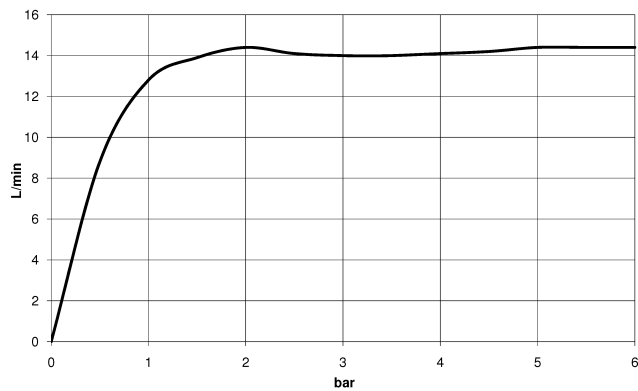

ST 050 304 4360

- saillie douche fixe 420 mm
- Ø de pomme de douche arrosoir 200 mm
- pomme de douche arrosoir avec système anti-calcaire
- débit maxi. de la pomme de douche arrosoir 14 l/min
- Fonction à partir de: 8 l/min
- inverseur rotatif barre de douche/douchette à main
- hauteur de robinetterie jusqu'à la pomme de douche arrosoir 985 mm
- hauteur de robinetterie jusqu'au bord supérieur de l'arc 1160 mm
- rosaces coulissantes en deux parties Ø 65 mm
- rosace pour support de douche Ø 65 mm
- rosace pour fixation murale Ø 60 mm
- calibre de percement 150 mm ± 13 mm
- flexible de douche métallique 1250 mm avec protection anti-torsion intégrée
- raccord 1/2"
- diamètre de tube 20 mm

ST 050 304 4360

Diagramme de débit

Certificats

LGA_38665.

ST 050 304 4360

Les pièces pour les autres finitions peuvent être trouvées ici : [Chrome](#)

Liste des pièces de rechange

N°	Article Numéro	Désignation	Fréquence de montage	Délai de livraison
1	04 12 05 038 01-08	douche	1	60
2	04 28 22 101 20-08	bec déverseur	1	40
3	90 14 10 011 00 90	joint	1	2
4	90 17 11 037 01-08	patte de fixation	1	-
La pièce de rechange ne peut plus être commandée, veuillez commander l'article de remplacement				
5	90 28 22 104 00-08	tuyau	1	-
La pièce de rechange ne peut plus être commandée, veuillez commander l'article de remplacement				
6	90 17 09 045 01-08	inverseur	1	40
7	09 30 30 064-08	vis	1	40
8	09 18 20 011-08	prise	1	40
9	09 28 22 013 90	tuyau	1	2
10	11 170 370-08	MADISON Grand insert à poignée - Platine	1	40
11	09 30 30 062-08	vis	1	40
12	09 14 10 122 90	joint	1	2
13	28 104 970-08	Flexible métallique de douche 1/2" x 1/2" x 1250 mm - Platine	1	40
14	28 050 410-08	patte de fixation	1	60
15	90 28 22 103 00-08	tuyau	1	-
La pièce de rechange ne peut plus être commandée, veuillez commander l'article de remplacement				
16	90 14 20 002 00 90	joint	1	2
17	04 17 01 044 01-08	robinetterie	1	40