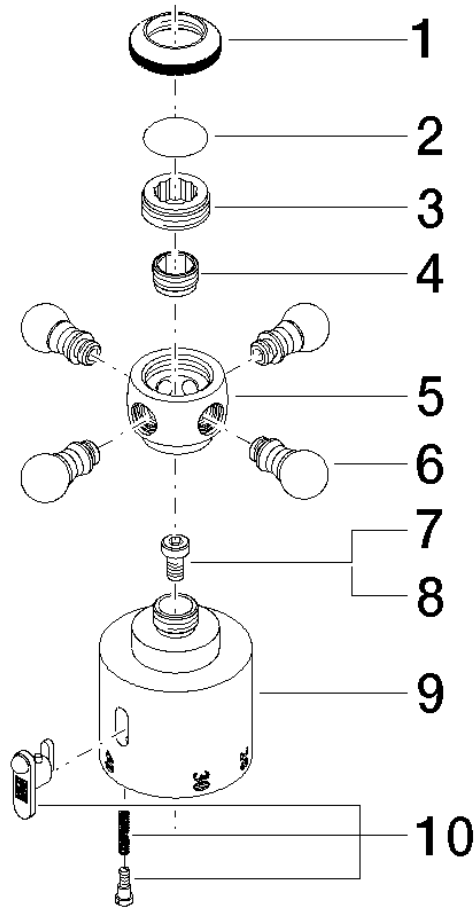

ST 050 304 4360

- saillie douche fixe 420 mm
- Ø de pomme de douche arrosoir 200 mm
- pomme de douche arrosoir avec système anti-calcaire
- débit maxi. de la pomme de douche arrosoir 14 l/min
- Fonction à partir de: 8 l/min
- inverseur rotatif barre de douche/douchette à main
- hauteur de robinetterie jusqu'à la pomme de douche arrosoir 985 mm
- hauteur de robinetterie jusqu'au bord supérieur de l'arc 1160 mm
- rosaces coulissantes en deux parties Ø 65 mm
- rosace pour support de douche Ø 65 mm
- rosace pour fixation murale Ø 60 mm
- calibre de percement 150 mm ± 13 mm
- flexible de douche métallique 1250 mm avec protection anti-torsion intégrée
- raccord 1/2"
- diamètre de tube 20 mm

ST 050 304 4360

ST 050 304 4360

Les pièces pour les autres finitions peuvent être trouvées ici : Chrome

Liste des pièces de rechange

N°	Article Numéro	Désignation	Fréquence de montage	Délai de livraison
1	09 20 36 005-08	poignée	1	40
2	09 26 01 016 90	accessoires	1	2
3	09 20 83 006 90	poignée	1	2
4	09 24 03 119 90	raccord à vis	1	2
6	09 20 36 004-08	poignée	4	40
7	90 30 30 027 00 90	vis	1	2
8	09 30 33 004 90	vis	1	2
10	90 21 33 020 00 90	poignée	1	2