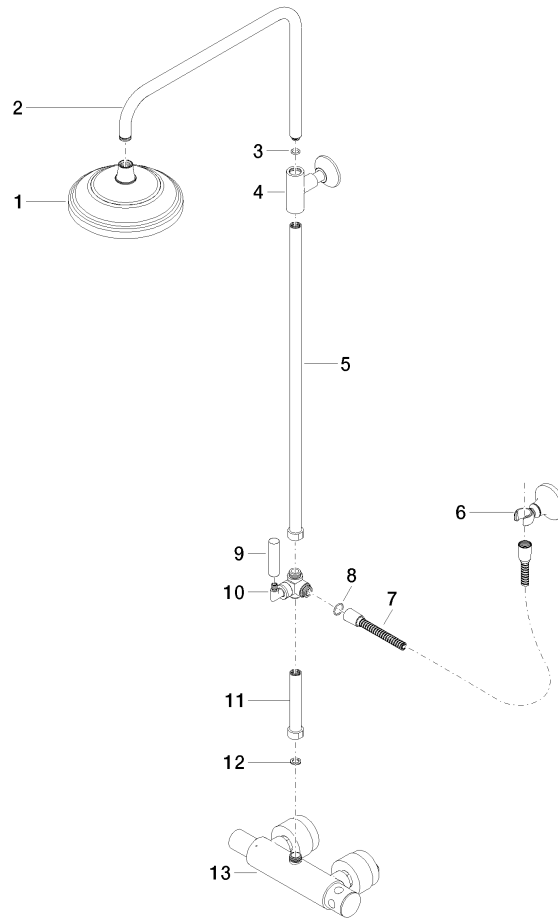

ST 050 304 4360

- saillie douche fixe 420 mm
- Ø de pomme de douche arrosoir 200 mm
- pomme de douche arrosoir avec système anti-calcaire
- débit maxi. de la pomme de douche arrosoir 14 l/min
- Fonction à partir de: 8 l/min
- inverseur rotatif barre de douche/douchette à main
- hauteur de robinetterie jusqu'à la pomme de douche arrosoir 985 mm
- hauteur de robinetterie jusqu'au bord supérieur de l'arc 1160 mm
- rosaces coulissantes en deux parties Ø 65 mm
- rosace pour support de douche Ø 65 mm
- rosace pour fixation murale Ø 60 mm
- calibre de percement 150 mm ± 13 mm
- flexible de douche métallique 1250 mm avec protection anti-torsion intégrée
- raccord 1/2"
- diamètre de tube 20 mm

ST 050 304 4360

Diagramme de débit

Certificats

LGA_38665.

ST 050 304 4360

Les pièces pour les autres finitions peuvent être trouvées ici : [Chrome](#)

Liste des pièces de rechange

N°	Article Numéro	Désignation	Fréquence de montage	Délai de livraison
1	04 12 05 038 01-08	douche	1	60
2	04 28 22 101 20-08	bec déverseur	1	40
3	90 14 10 011 00 90	joint	1	2
4	90 17 11 037 01-08	patte de fixation	1	-
La pièce de rechange ne peut plus être commandée, veuillez commander l'article de remplacement				
5	90 28 22 104 00-08	tuyau	1	-
La pièce de rechange ne peut plus être commandée, veuillez commander l'article de remplacement				
6	90 17 09 045 01-08	inverseur	1	40
7	09 30 30 064-08	vis	1	40
8	09 18 20 011-08	prise	1	40
9	09 28 22 013 90	tuyau	1	2
10	11 170 370-08	MADISON Grand insert à poignée - Platine	1	40
11	09 30 30 062-08	vis	1	40
12	09 14 10 122 90	joint	1	2
13	28 104 970-08	Flexible métallique de douche 1/2" x 1/2" x 1250 mm - Platine	1	40
14	28 050 410-08	patte de fixation	1	60
15	90 28 22 103 00-08	tuyau	1	-
La pièce de rechange ne peut plus être commandée, veuillez commander l'article de remplacement				
16	90 14 20 002 00 90	joint	1	2
17	04 17 01 044 01-08	robinetterie	1	40